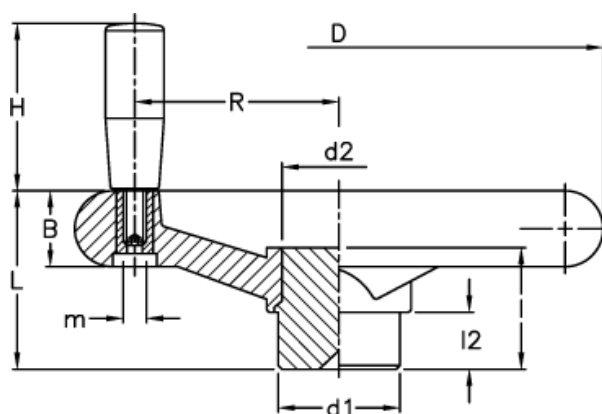

Varenummer: 2301077821
 Beskrivelse: E+G Håndhjul
 VR.300 FP+I

Mål

da max tilladelig
boring uden not

db max tilladelig
boring med not

b	= 10	H	= 100
B	= 32	l	= 56
C (N*m)	= 800	L	= 78
D	= 288	L (J)	= 33
d1	= 58	l2	= 18
d2	= 47	m	= M12
da	= 42	R	= 113
db	= 34	t	= 37.3